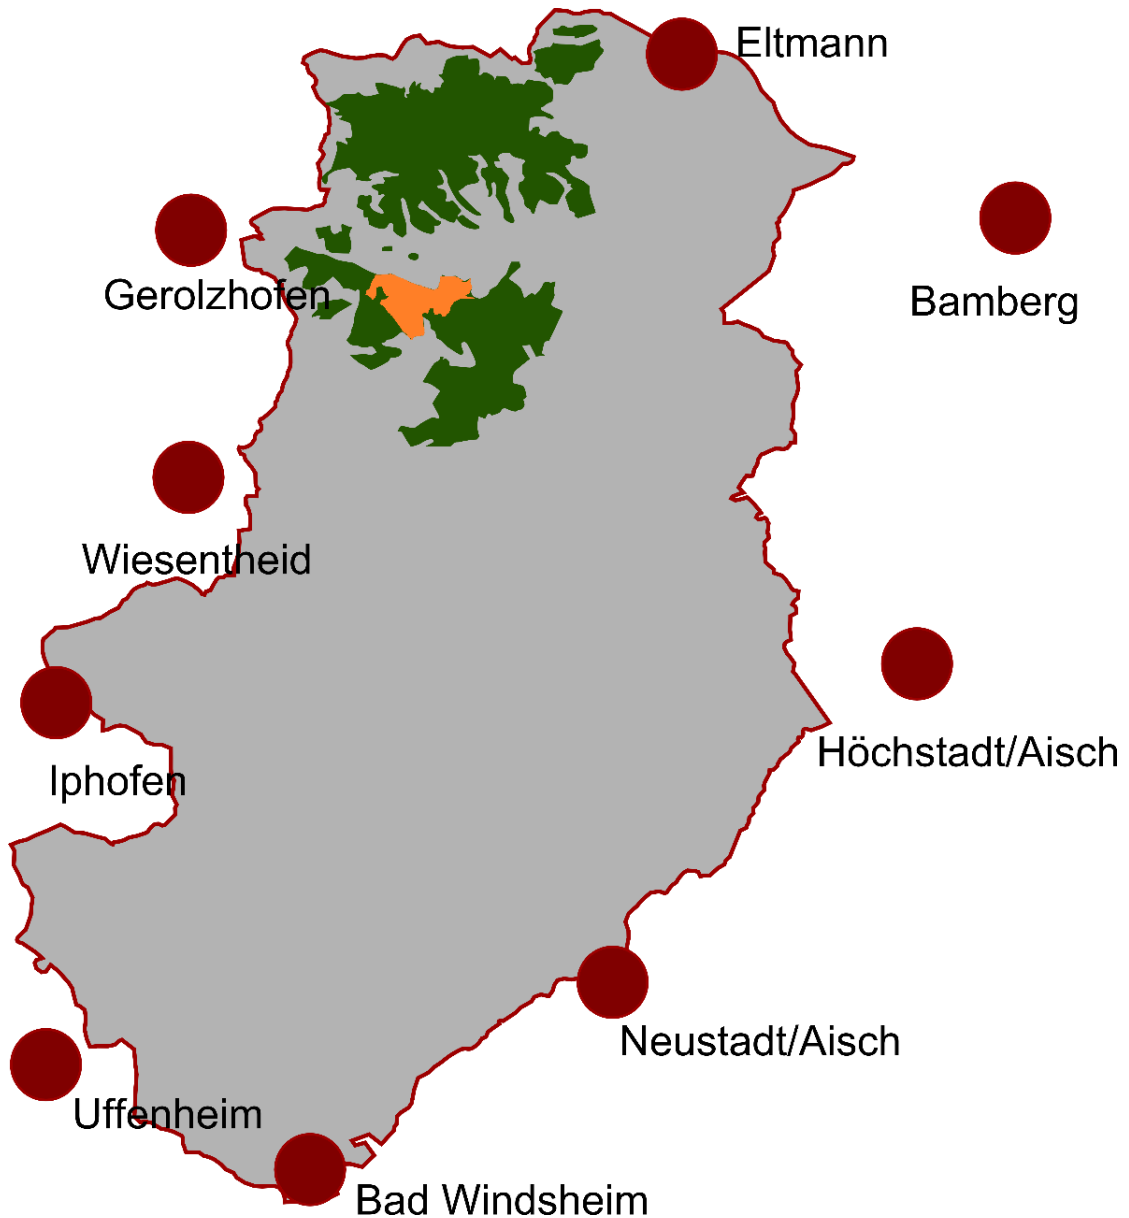

# Steigerwald - Flächenvergleich

<b>Grau:</b>	<b>Naturpark Steigerwald (NRP)</b>	<b>(128.000 Hektar : 100 %)</b>
<b>Grün:</b>	<b>Vorschlagsgebiet Nationalpark</b>	<b>(11.250 Hektar: 9 % des Naturparks)</b>
<b>Orange:</b>	<b>Waldschutzgebiet</b>	<b>(775 Hektar: 0,6 % des Naturparks)</b>
	<b>„Hoher Buchener Wald im Ebracher Forst“</b>	
	<b>ca.4 % der Fläche des Forstbetriebes Ebrach und</b>	
	<b>0,1 % der Waldfläche der Bayerischen Staatsforsten</b>	