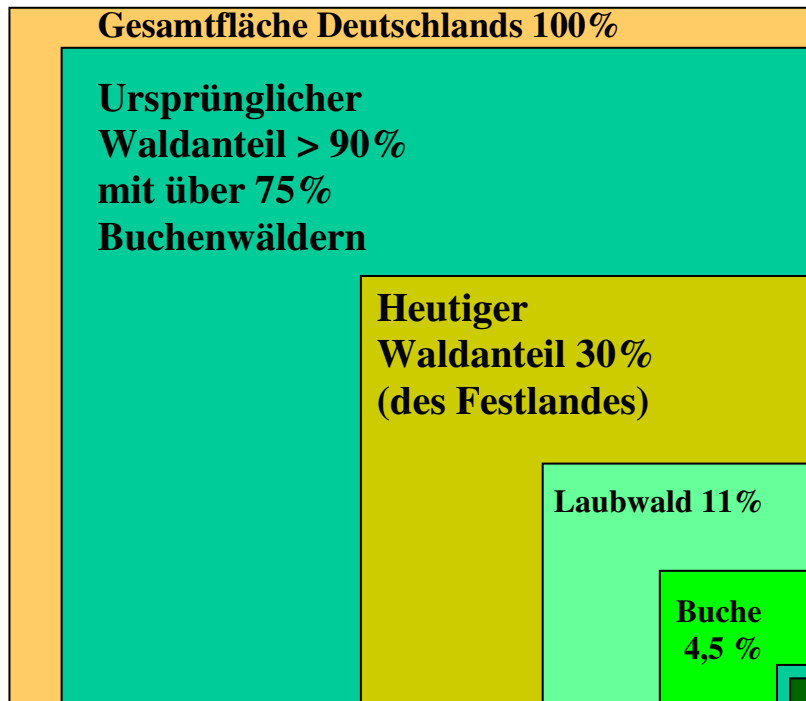

Einige Fakten:

- Eine Buche kann 300 – 500 Jahre alt werden!

Buchen älter als
140 Jahre 0,7 %

Buchen älter als 160
Jahre 0,27 %

- **Streng geschützter Buchenwald** in Deutschland bedeckt momentan **0,14 %** der Landfläche Deutschlands
Zum Vergleich:
Das entspricht ungefähr der gleichen Fläche, die jährlich für Siedlungen, Gewerbe, Industrie und Verkehr überbaut wird.
- Im **buchenreichen Nordsteigerwald** befinden sich **6 Naturwaldreservate**, die seit einigen Jahrzehnten nicht mehr bewirtschaftet werden. Hier überleben seltene Arten, die auf natürliche Buchenwälder mit alten und abgestorbenen Bäumen angewiesen sind.
Diese 6 Naturwaldreservate nehmen eine **Fläche von ca. 4,3 qkm** ein.
Zum Vergleich:
Die **Waldgebiete des gesamten Naturparks Steigerwald** haben eine Fläche von **512 qkm**

Zum Vergleich:
Über **0,2 km²** Bodenfläche werden **in Bayern täglich** durch Siedlungen und Straßen versiegelt.