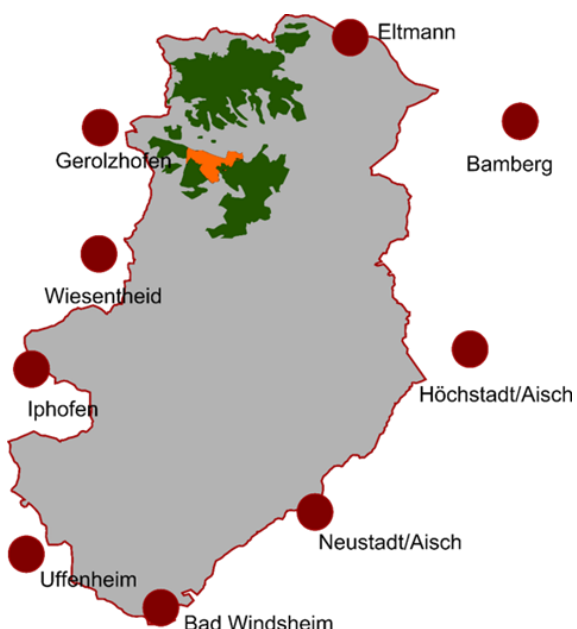

Für einen Baumriesen
im Steigerwald.

Werden Sie Baumpatin/Baumpate eines dicken Baums im „Hohen Buchenen Wald“ oder verschenken Sie eine Patenschaft!

Sie setzen damit ein Zeichen für die Politik:

- für mehr Waldschutz in den wertvollen Buchenwäldern
- für einen Nationalpark Steigerwald

Grün: Vorschlagsgebiet Nationalpark Steigerwald

- 11.250 Hektar (ha), zu 100 % Staatswald
- 9 % des Naturparks Steigerwald

Orange: „Hoher Buchener Wald“ bei Ebrach im Staatswald

- 775 ha, 0,6 % des Naturparks
- Schutzgebiet 2014 eingerichtet, 2015 wieder aufgehoben

Grau: Naturpark Steigerwald